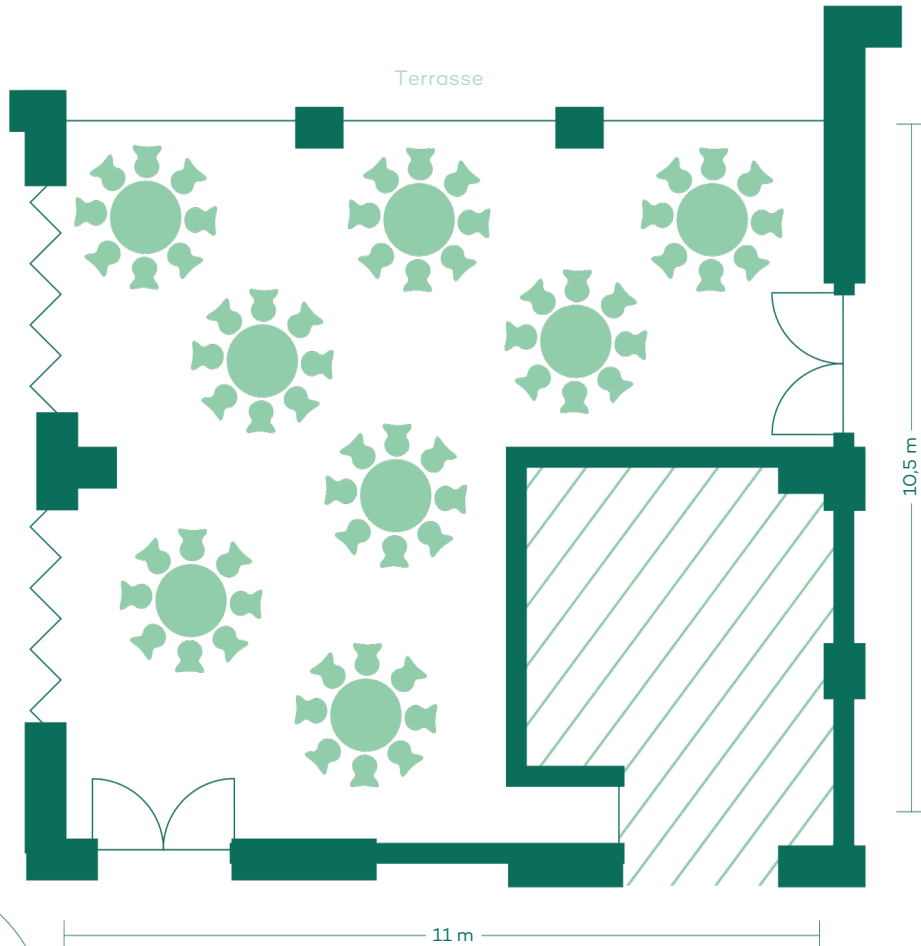

KJÆRBØLLINGS HUS / STUEN

KJÆRBØLLINGS HUS
/ 1.SAL

KJÆRBØLLINGS HUS - STUEN
/ RESTAURANT

Faciliteter / Facilities

195 m²
Terrasse
WiFi

Auditorium
0

Boardroom
0

Long tables
120

Group tables
0

U-shape
0

Banquet
0

Cabaret
0

Reception
150

KJÆRBØLLINGS HUS - STUEN
/ BALISTÆREN

Faciliteter / Facilities

109 m²
 To lærred / Two canvas
 Projektor / Projector
 HDMI og Clickshare-Connection
 Højtalersystem / Sound system
 Webkamera med mikrofon
 / Webcam with microphone
 Håndholdt mikrofon / Handheld microphone
 Whiteboard
 Flipover
 WiFi

Biograf
80

Boardroom
0

Long tables
0

Group tables
0

U-shape
0

Banquet
72

Cabaret
49

Reception
90