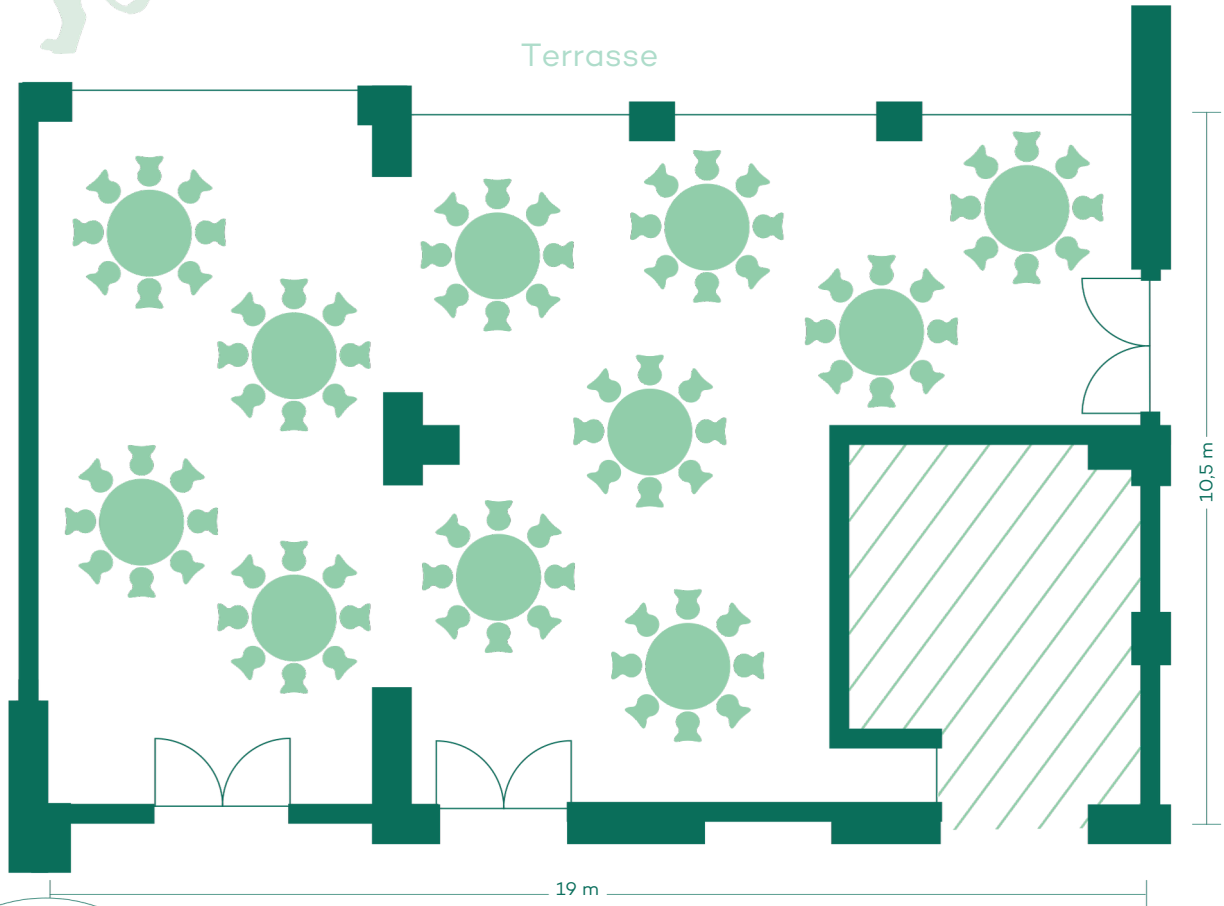

KJÆRBØLLINGS HUS - STUEN
/ LØVETAMARINEN OG BALISTÆREN

Faciliteter / Facilities

344 m²
3 lærred / Three canvas
Projektor / Projector
HDMI og Clickshare-Connection
Højtalersystem / Sound system
Webkamera med mikrofon
/ Webcam with microphone
Håndholdt mikrofon / Handheld microphone
Whiteboard
Flipover
WiFi

Biograf
140

Boardroom
0

Long tables
0

Group tables
0

U-shape
0

Banquet
104

Cabaret
77

Reception
150