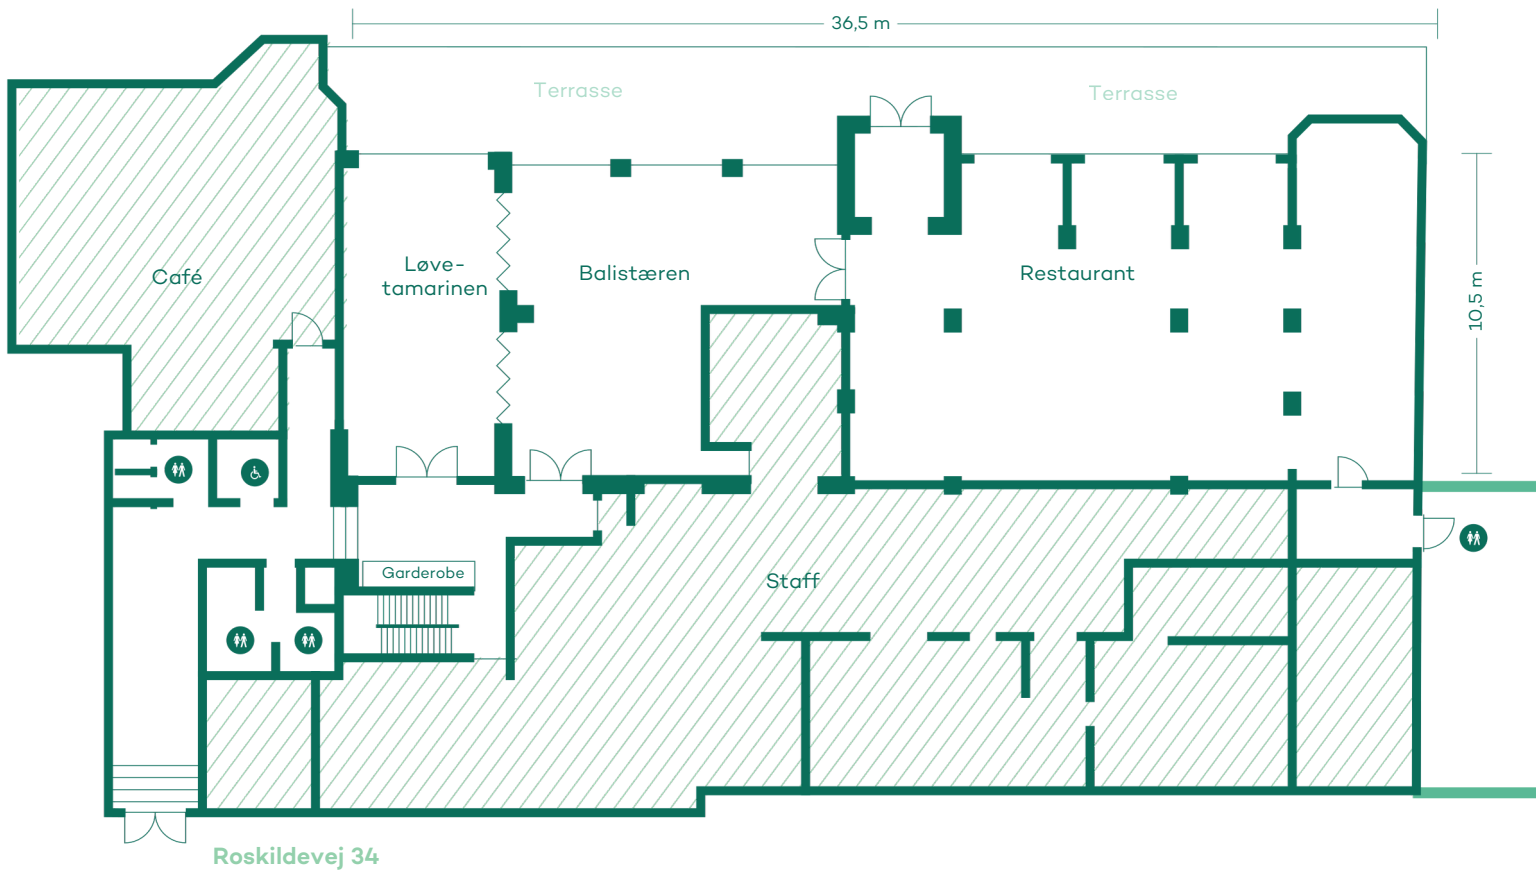

KJÆRBØLLINGS HUS / STUEN

KJÆRBØLLINGS HUS
/ 1.SAL

KJÆRBØLLINGS HUS - STUEN
/ RESTAURANT

Faciliteter / Facilities

195 m²
Terrasse
WiFi

Auditorium
0

Boardroom
0

Long tables
120

Group tables
0

U-shape
0

Banquet
0

Cabaret
0

Reception
150

KJÆRBØLLINGS HUS - STUEN
/ BALISTÆREN

Faciliteter / Facilities

109 m²
 To lærred / Two canvas
 Projektor / Projector
 HDMI og Clickshare-Connection
 Højtalersystem / Sound system
 Webkamera med mikrofon
 / Webcam with microphone
 Håndholdt mikrofon / Handheld microphone
 Whiteboard
 Flipover
 WiFi