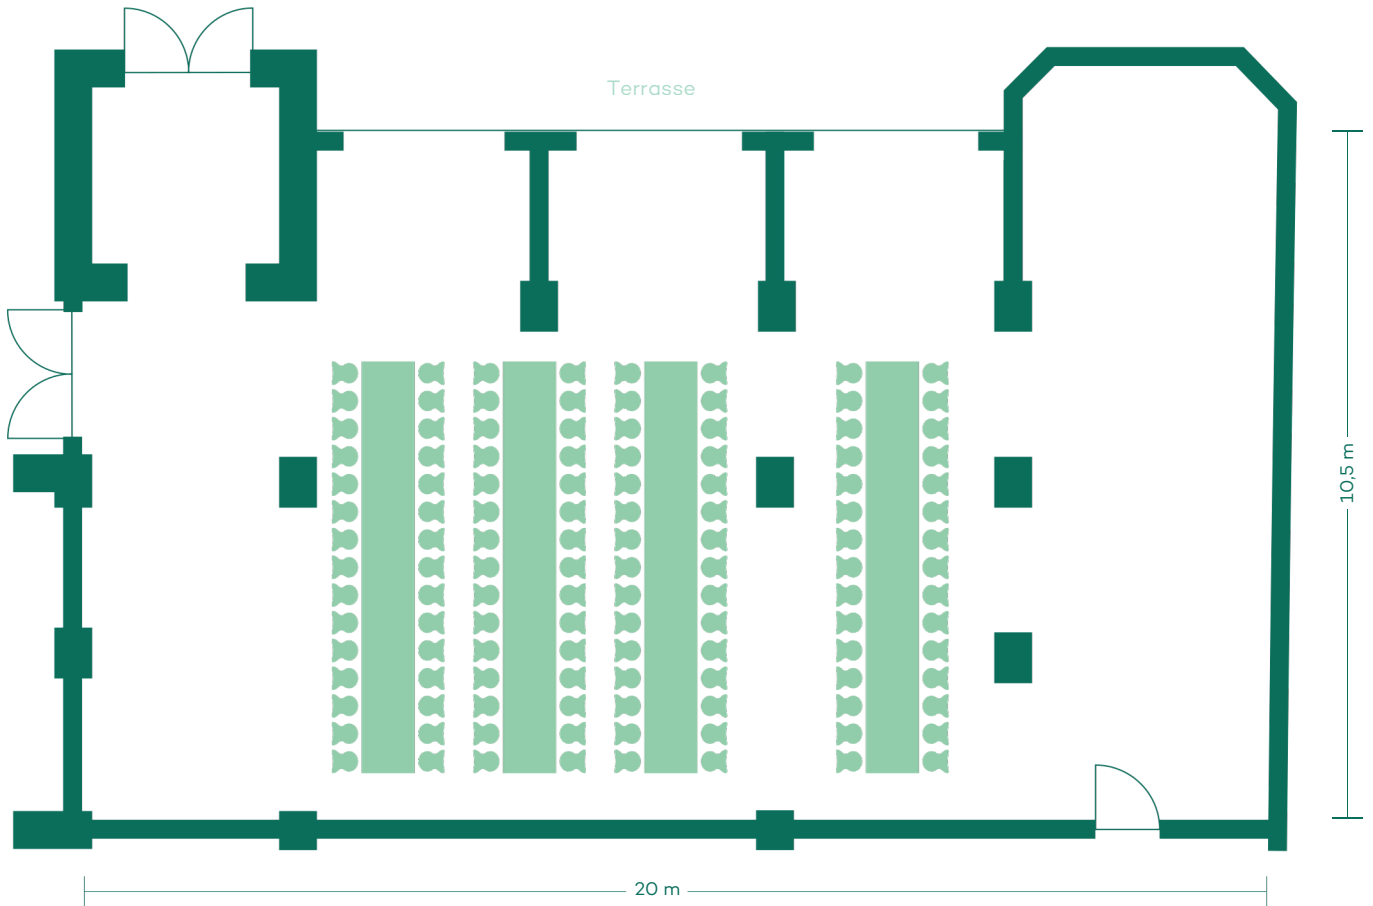

KJÆRBØLLINGS HUS / STUEN

KJÆRBØLLINGS HUS
/ 1.SAL

KJÆRBØLLINGS HUS - STUEN
/ RESTAURANT

Faciliteter / Facilities

195 m²
Terrasse
WiFi

Auditorium
0

Boardroom
0

Long tables
120

Group tables
0

U-shape
0

Banquet
0

Cabaret
0

Reception
150

KJÆRBØLLINGS HUS - STUEN
/ BALISTÆREN

Faciliteter / Facilities

109 m²
 To lærred / Two canvas
 Projektor / Projector
 HDMI og Clickshare-Connection
 Højtalersystem / Sound system
 Webkamera med mikrofon
 / Webcam with microphone
 Håndholdt mikrofon / Handheld microphone
 Whiteboard
 Flipover
 WiFi