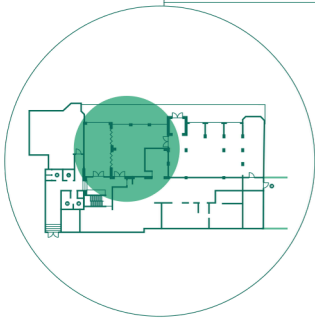

KJÆRBØLLINGS HUS - STUEN
/ LØVETAMARINEN OG BALISTÆREN

Faciliteter / Facilities

344 m²
3 lærred / Three canvas
Projektor / Projector
HDMI og Clickshare-Connection
Højtalersystem / Sound system
Webkamera med mikrofon
/ Webcam with microphone
Håndholdt mikrofon / Handheld microphone
Whiteboard
Flipover
WiFi

Biograf
140

Boardroom
0

Long tables
0

Group tables
0

U-shape
0

Banquet
104

Cabaret
77

Reception
150