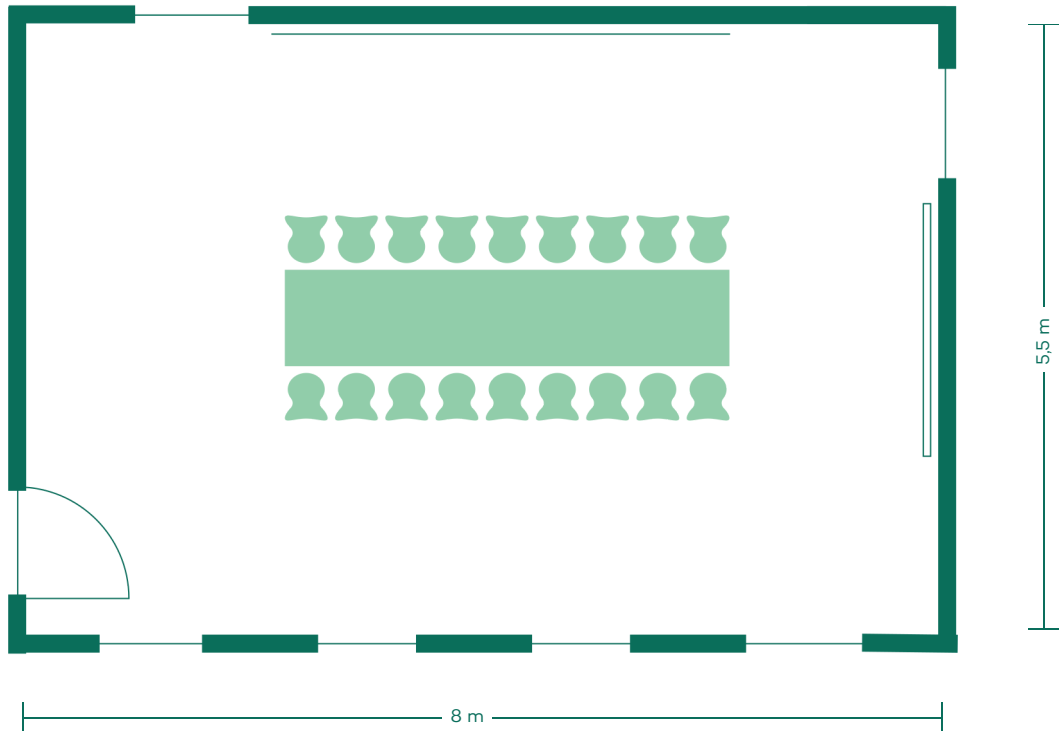

KJÆRBØLLINGS HUS - 1.SAL
/ STRANDTUDSEN

Faciliteter / Facilities

44 m²

Lærred / Canvas

Projektor / Projector

HDMI og Clickshare-Connection

Højtalersystem / Sound system

Poly Studio Webkamera med mikrofon

/ Poly Studio Webcamera with microphone

Whiteboard 4 meter på væg

Flipover

WiFi

Biograf
30

Boardroom
18

Long tables
24

Group tables
18

U-shape
0

Banquet
0

Cabaret
0

Reception
0