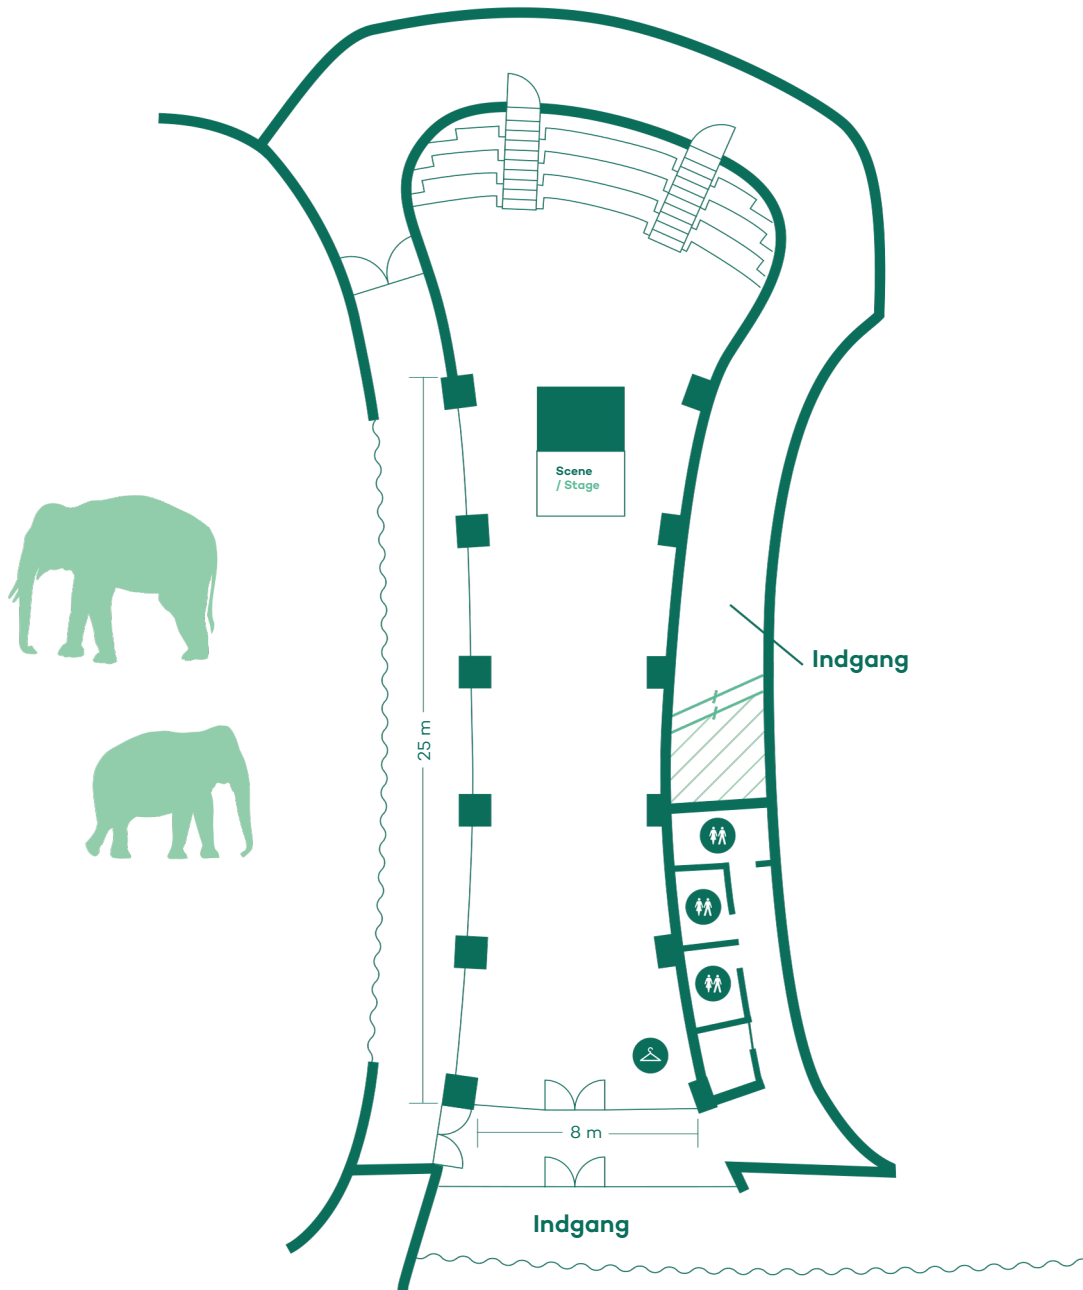

ELEFANTHUSET

Faciliteter / Facilities

- 180 m²
- Lærred / Canvas
- Projektor / Projector
- HDMI-forbindelse / HDMI-Connection
- Scene / Stage
- Højtalersystem / Sound system
- Håndholdt mikrofon / Handheld microphone
- Headset mikrofon / Headset microphone
- Whiteboard
- Flipover
- WiFi

Auditorium
150

Boardroom
0

Long tables
0

Group tables
0

U-shape
0

Banquet
0

Cabaret
0

Reception
200